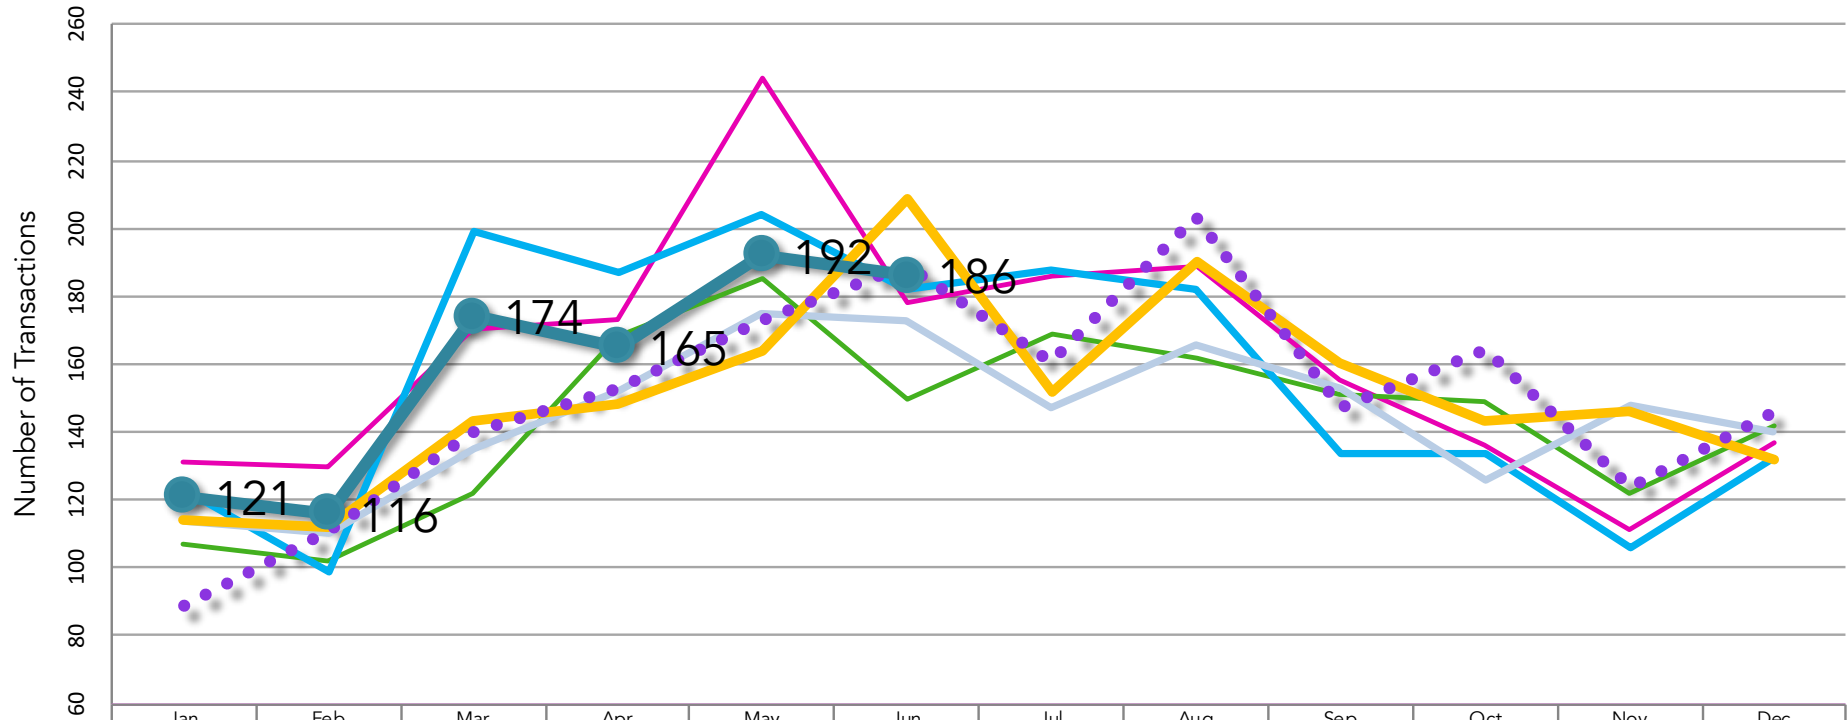

# Market Trends

## South Santa Barbara County

JUNE 2019

	Jan	Feb	Mar	Apr	May	Jun	Jul	Aug	Sep	Oct	Nov	Dec
2013	131	130	170	173	244	178	186	189	155	136	111	137
2014	107	102	122	168	185	150	169	162	151	149	122	142
2015	123	99	199	187	204	182	188	182	134	134	106	132
2016	114	110	135	152	175	173	147	166	153	126	148	140
2017	114	112	143	148	164	209	152	190	160	143	146	132
2018	89	111	140	153	173	189	161	203	147	164	124	146
2019	121	116	174	165	192	186						